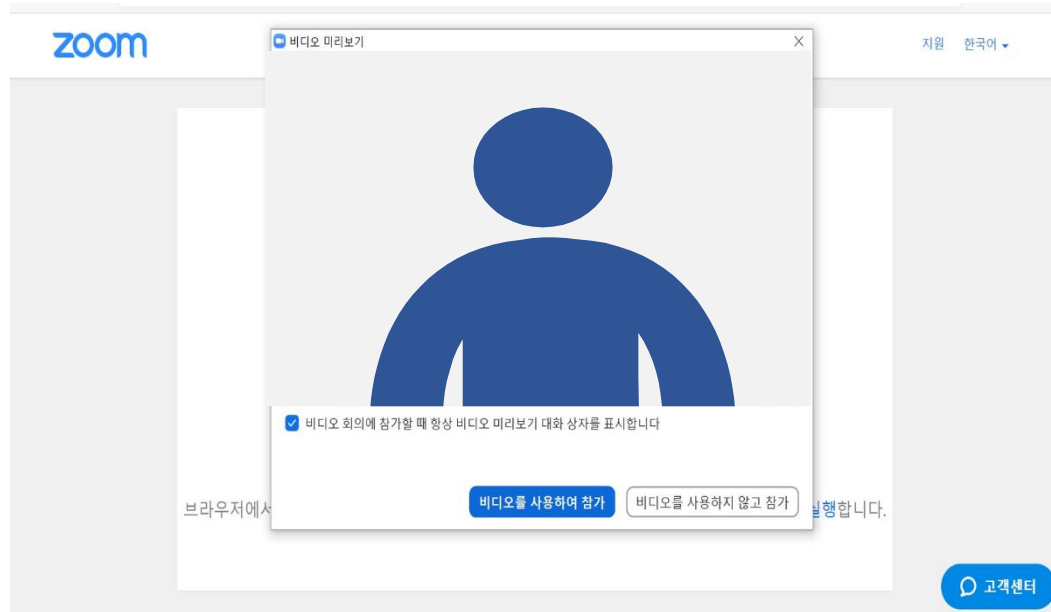

## 1. 강의실 입장하기 (PC 화면)

선생님께 받은 강의실 URL 를 클릭하여  
온라인 강의실 홈페이지로 이동합니다.  
인터넷 주소창에 직접 URK을 입력하여 접속할 수도 있습니다.

## 1. 강의실 입장하기 (PC 화면)

선생님께 받은 비밀번호를 입력하세요

## 1. 강의실 입장하기 (PC 화면)

‘비디오를 사용하여 참가’를 선택합니다