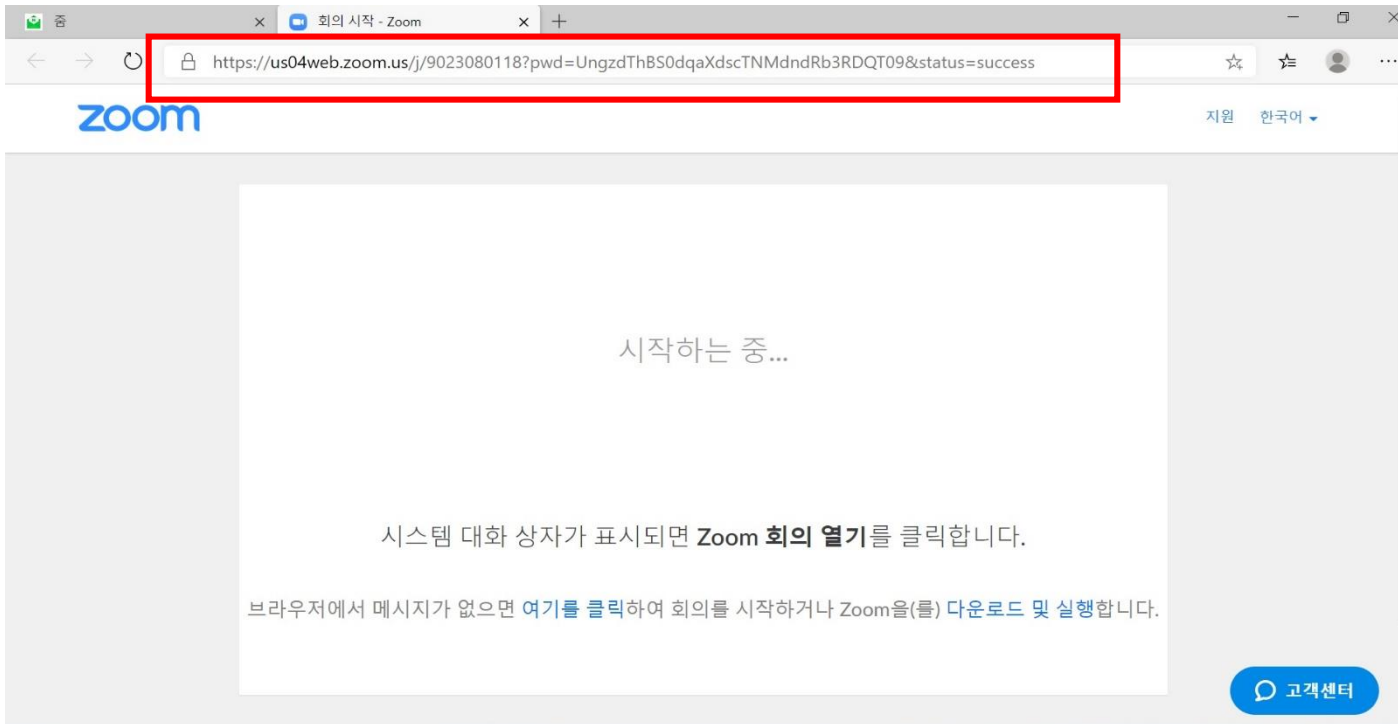

## 1. 강의실 입장하기 (PC 화면)

선생님께 받은 강의실 URL 를 클릭하여  
온라인 강의실 홈페이지로 이동합니다.  
인터넷 주소창에 직접 URK을 입력하여 접속할 수도 있습니다.