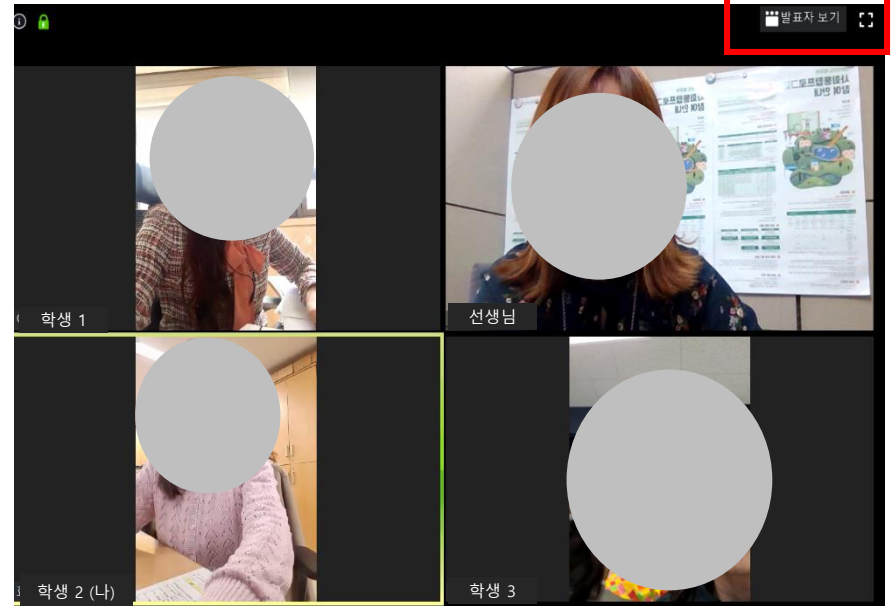

## 1. 강의실 입장하기 (PC 화면)

(대기) 선생님이 입장을 '수락' 할 때까지 잠시 기다립니다  
수락이 되면 자동으로 강의실 화면으로 이동합니다

## 2. 수업 참여하기 (PC 화면)

아래 [채팅] 메뉴를 눌러 내 이름과 함께  
'000 출석합니다.' 라는 메시지를 입력합니다

## 2. 수업 참여하기 (PC 화면)

<발표자 보기> 화면

클릭하면 화면 전환

<갤러리 보기> 화면

[발표자 보기] 말하는 사람의 화면이 가운데 크게 보여집니다  
[갤러리 보기] 참여자 수에 따라 자동으로 화면이 나뉘집니다