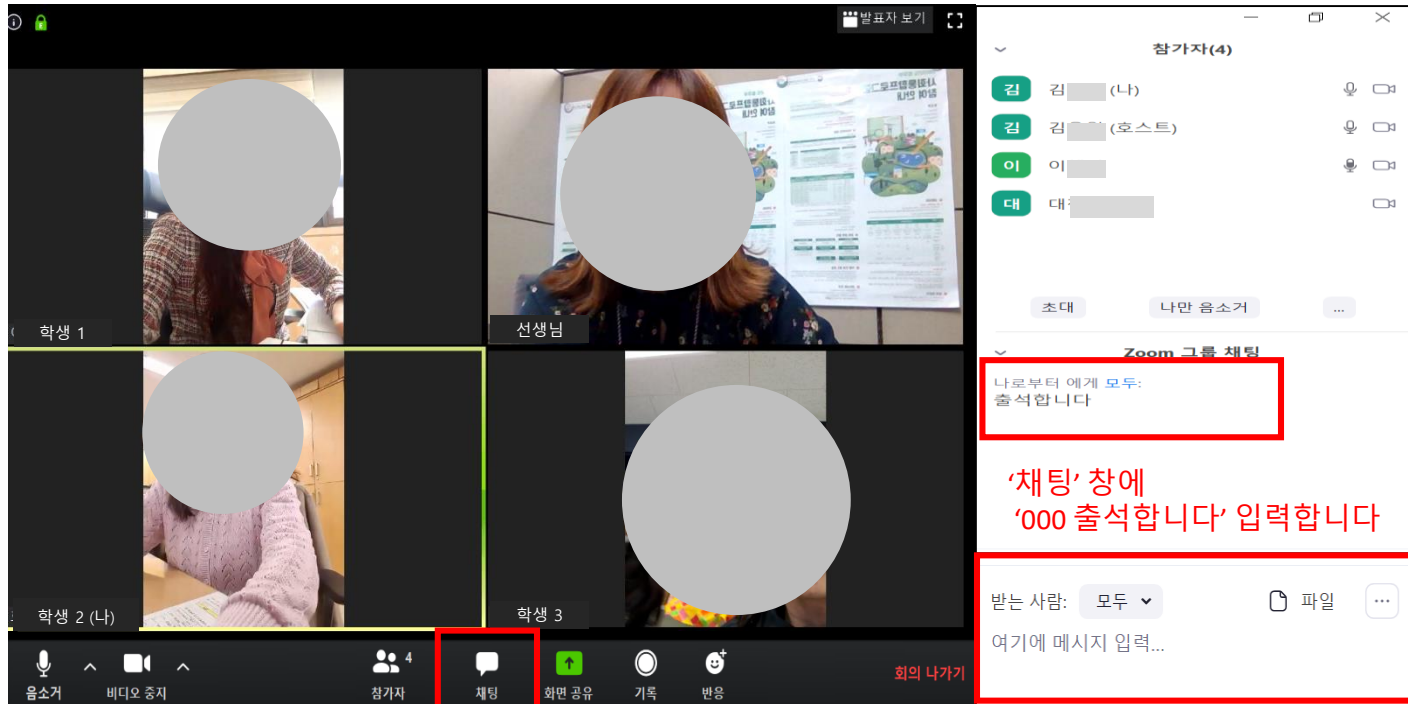

## 1. 강의실 입장하기 (PC 화면)

선생님께 받은 비밀번호를 입력하세요

## 1. 강의실 입장하기 (PC 화면)

‘비디오를 사용하여 참가’를 선택합니다

## 1. 강의실 입장하기 (PC 화면)

(대기) 선생님이 입장을 '수락' 할 때까지 잠시 기다립니다  
수락이 되면 자동으로 강의실 화면으로 이동합니다

## 2. 수업 참여하기 (PC 화면)

아래 [채팅] 메뉴를 눌러 내 이름과 함께  
'000 출석합니다.' 라는 메시지를 입력합니다