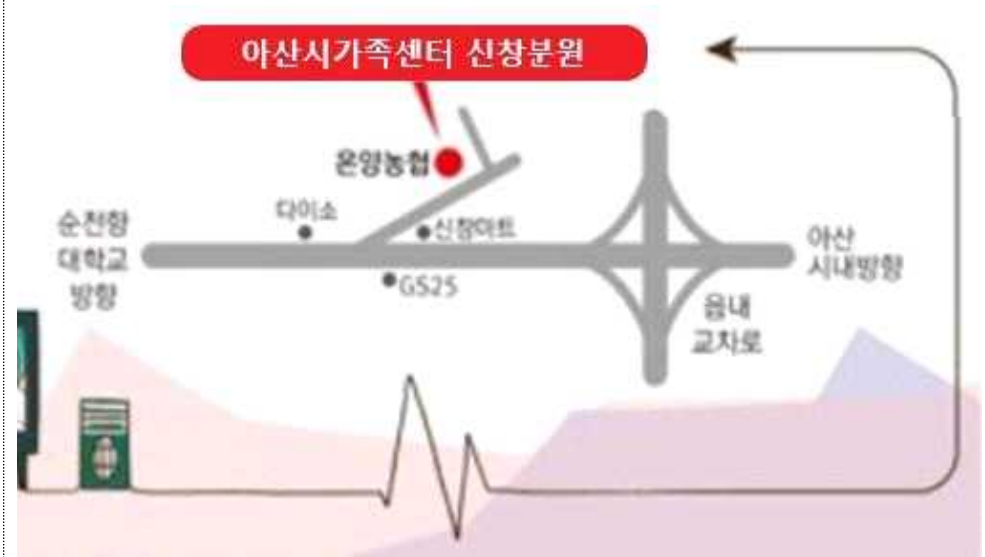

### 센터안내

◦ 운영시간 : 평일 9:00~18:00 (점심시간 12:00~13:00)

※ 다문화교육센터 (041-548-9779, 내선 2번)

- \* 한국어교육, 통번역지원, 이중언어, 방문교육 등
- 충남 아산시 시장길 29, 시민문화복지센터 4층

※ 외국인배움터 (041-548-9779, 내선 3번)

- \* 글로벌 아동·청소년 사업
- 충남 아산시 온천대로 1496

※ 글로벌가족센터 (041-548-9772, 내선 4번)

- \* 아이돌봄(내선 1번), 공동육아, 가족역량강화지원사업, 가족상담 등
- 충남 아산시 시민로 467-15

※ 다문화 신창분원 (041-548-9779, 내선 5번)

- \* 방과후교실, 한국어 교육(청소년, 성인), 통번역 서비스, 사회통합(지역네트워크), 사례관리, 작은도서관 등
- 충남 아산시 신창면 서부남로 860, 2층