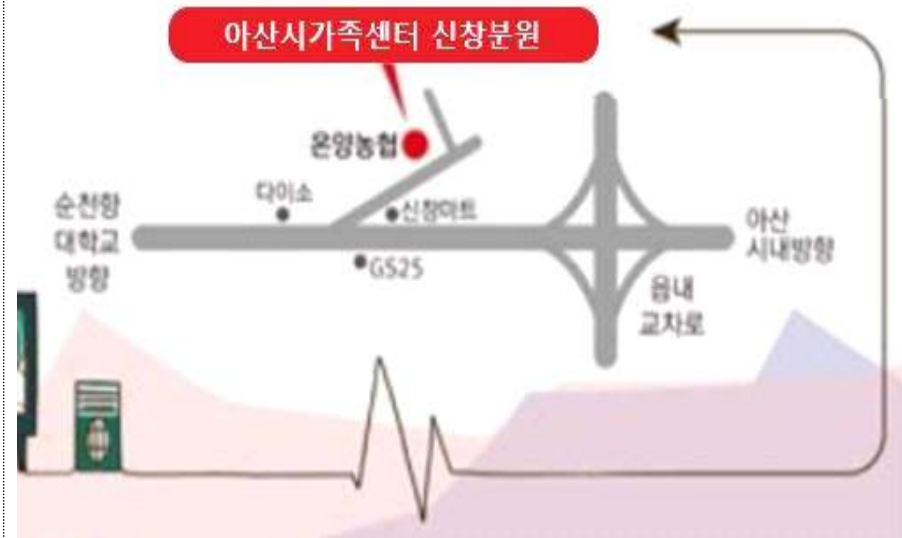

8월 센터 프로그램 안내

센터안내

◦ 운영시간 : 평일 9:00~18:00 (점심시간 12:00~13:00)

※ 아이돌봄서비스 (041-548-9779, 내선 1번)

- * 서비스 연계, 아이돌보미 양성 및 교육 등
- 충남 아산시 시민로 467-15

※ 다문화교육센터 (041-548-9779, 내선 2번)

- * 한국어교육, 통번역지원, 이중언어, 방문교육 등
- 충남 아산시 시장길 29, 시민문화복지센터 4층

※ 외국인배움터 (041-548-9779, 내선 3번)

- * 글로벌 아동·청소년 사업
- 충남 아산시 온천대로 1496

※ 글로벌가족센터 (041-548-9772, 내선 4번)

- * 아이돌봄(내선 1번), 공동육아, 가족역량강화지원사업, 가족상담 등
- 충남 아산시 시민로 467-15

※ 다문화 신청분원 (041-548-9779, 내선 5번)

- * 방과후교실, 한국어 교육(청소년, 성인), 통번역 서비스, 사회통합(지역네트워크), 사례관리, 작은도서관 등
- 충남 아산시 신창면 서부남로 860, 2층